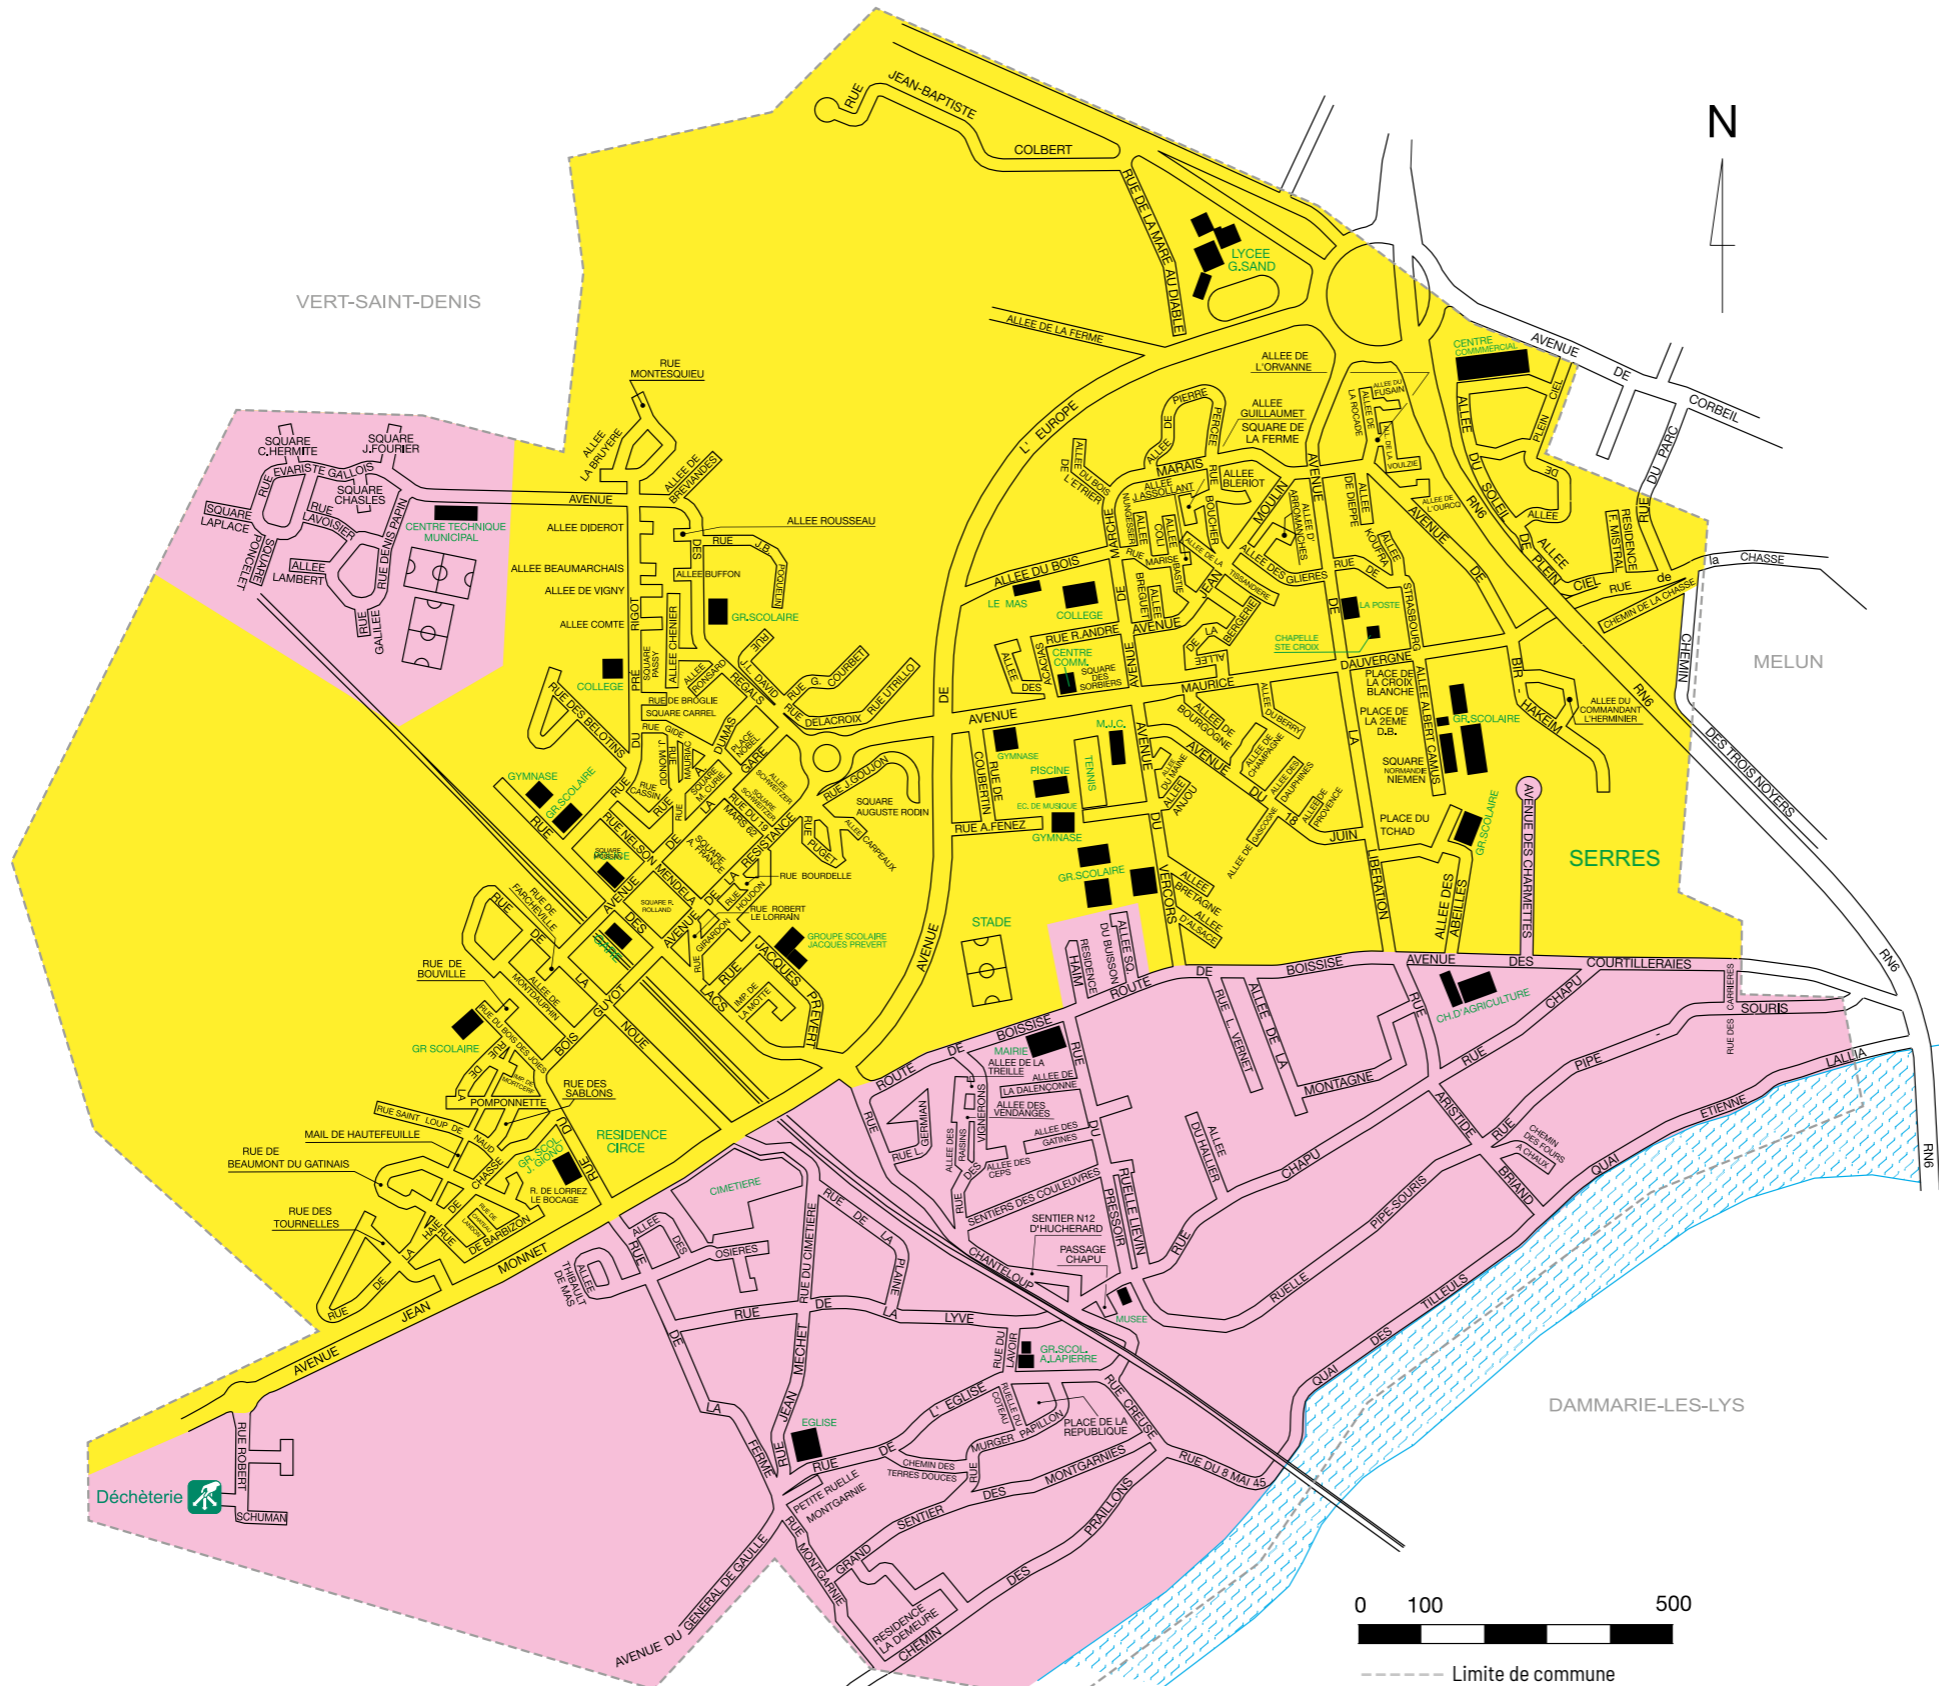

SECTEURS de COLLECTE LE MÉE-SUR-SEINE

→ A

- ABEILLES (ALLEE DES)
- ACACIAS (ALLEE DES)
- ALSACE (ALLEE D')
- ANJOU (ALLEE D')
- ARROMANCHES (ALLEE D')
- ASSOLANT (ALLEE JEAN)

→ B

- BARBIZON (RUE DE)
- BASTIE (RUE MARYSE)
- BEAUMARCHAIS (ALLEE)
- BEAUMONT DU GATINAIS (RUE DE)
- BELOTINS (RUE DES)
- BERGERIE (ALLEE DE LA)
- BERRY (ALLEE, DU)
- BIR-HAKEIM (AVENUE DE)
- BLERIOT (ALLEE LOUIS)
- BOIS (ALLEE DU)
- BOIS DE L'ÉTRIER (ALLEE DU)
- BOIS DES JOIES (RUE DU)
- BOIS GUYOT (RUE DU)
- BOISSISE (ROUTE DE)
- BOUCHER (RUE HELENE)
- BOURDELLE (RUE ÉMILE-ANTOINE)
- BOURGOGNE (ALLEE DE)
- BOUVILLE (RUE DE)
- BREGUET (ALLEE LOUIS)
- BRETAGNE (ALLEE DE)
- BREVIANDE (ALLEE DE)
- BRIAND (RUE ARISTIDE)
- BUFFON (ALLEE)

→ D

- DALENCONNE (ALLEE DE LA)
- DAUPHINE (ALLEE DU)
- DAUVERGNE (AVENUE MAURICE)
- DAVID (RUE JACQUES-LOUIS)
- DE BROGLIE (RUE LOUIS)
- DE COUBERTIN (RUE PIERRE)
- DE LA BRUYERE (ALLEE JEAN)

- DE MAS (ALLEE THIBAUD)
- DE RONSARD (ALLEE PIERRE)
- DE RONSARD (SQUARE PIERRE)
- DE VIGNY (ALLEE ALFRED)
- DELACROIX (RUE EUGENE)
- 2E DB (PLACE DE LA)
- DIDEROT (ALLEE)
- DIEPPE (ALLEE DE)
- 18 JUIN (AVENUE DU)
- DUMAS (RUE ALEXANDRE)

→ E-F

- ÉGLISE (RUE DE L')
- EUROPE (AVENUE DE L')
- FARCHEVILLE (RUE DE)
- FERME (RUE DE LA)
- FOURIER (SQUARE JOSEPH)
- FOURS A CHAUX (CHEMIN DES)
- FRAGUIER (PLACE DE)
- FRANCE (SQUARE ANATOLE)
- FUSAIN (ALLEE DU)